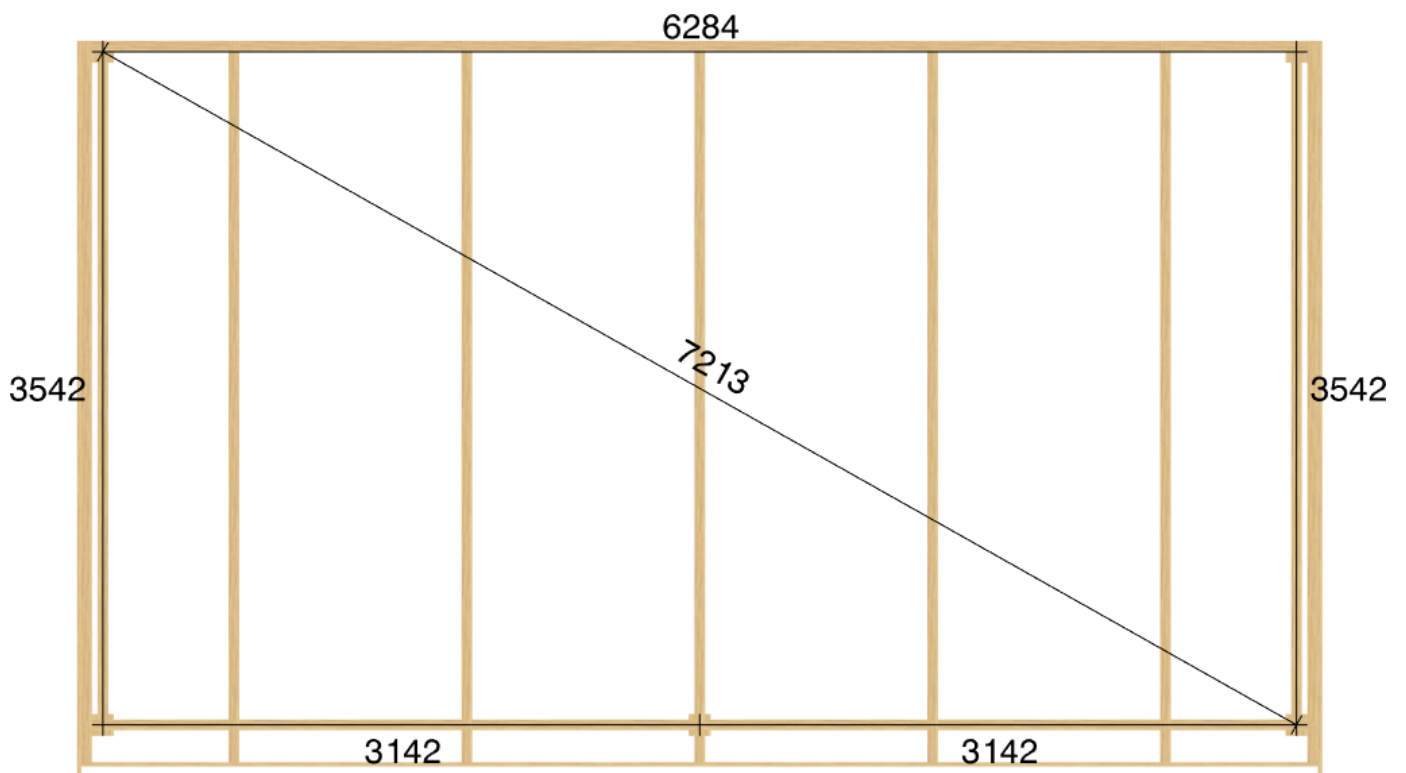

Pulpetstomme L6399 D3657  
Planvy centrummått stolpar

Planvy yttermått

Elevationsvy front yttermått

Elevationsvy vänster yttermått

Elevationsvy höger yttermått

Elevationsvy bak yttermått