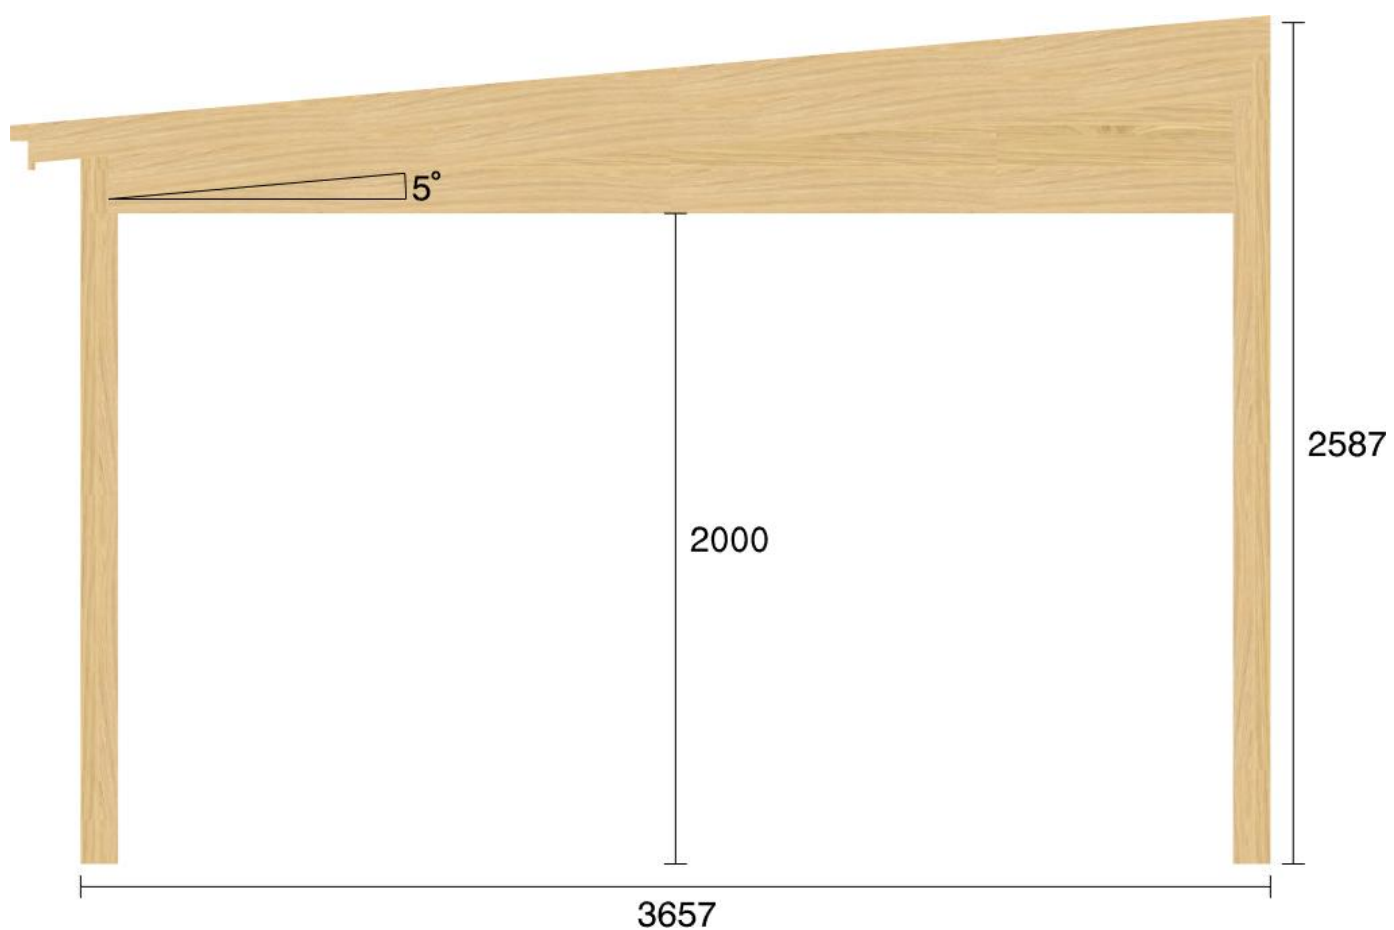

Pulpetstomme L6399 D3657  
Planvy centrummått stolpar

Planvy yttermått

Elevationsvy front yttermått

Elevationsvy vänster yttermått

Elevationsvy höger yttermått

Elevationsvy bak yttermått