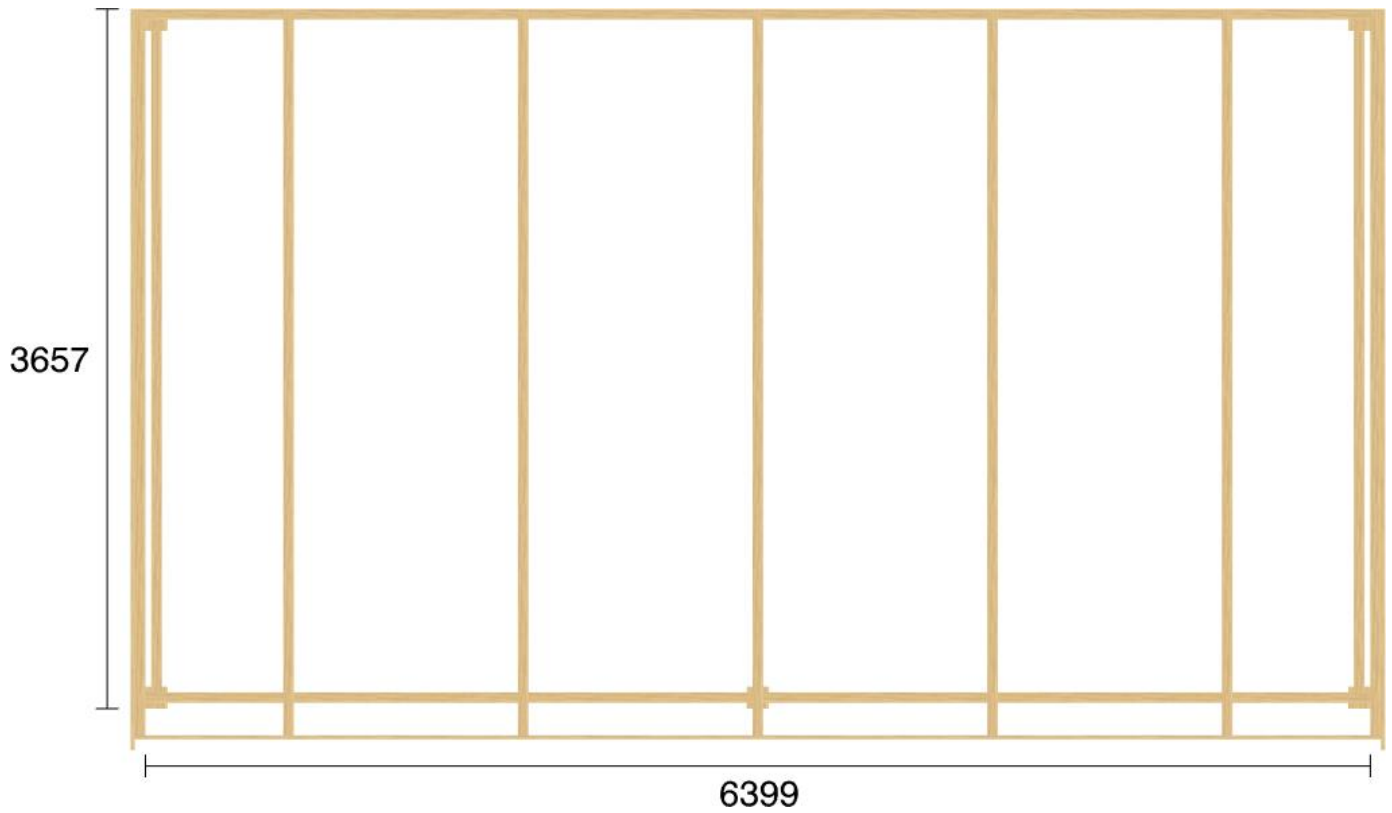

Pulpetstomme L6399 D3657  
Planvy centrummått stolpar

Planvy yttermått

Elevationsvy front yttermått

Elevationsvy vänster yttermått

Elevationsvy höger yttermått

Elevationsvy bak yttermått