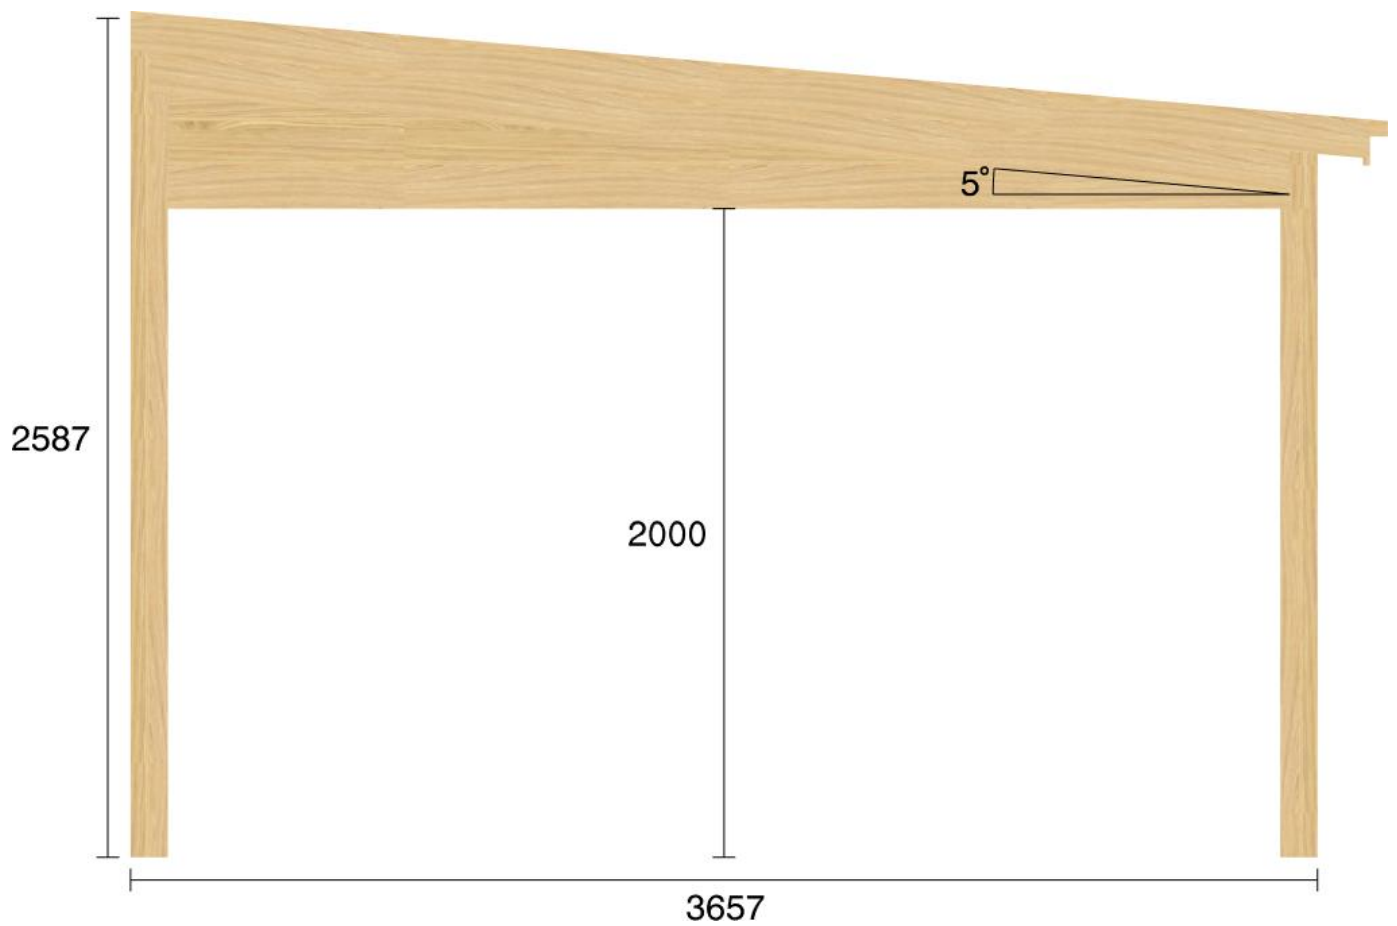

Pulpetstomme L6399 D3657  
Planvy centrummått stolpar

Planvy yttermått

Elevationsvy front yttermått

Elevationsvy vänster yttermått

Elevationsvy höger yttermått

Elevationsvy bak yttermått